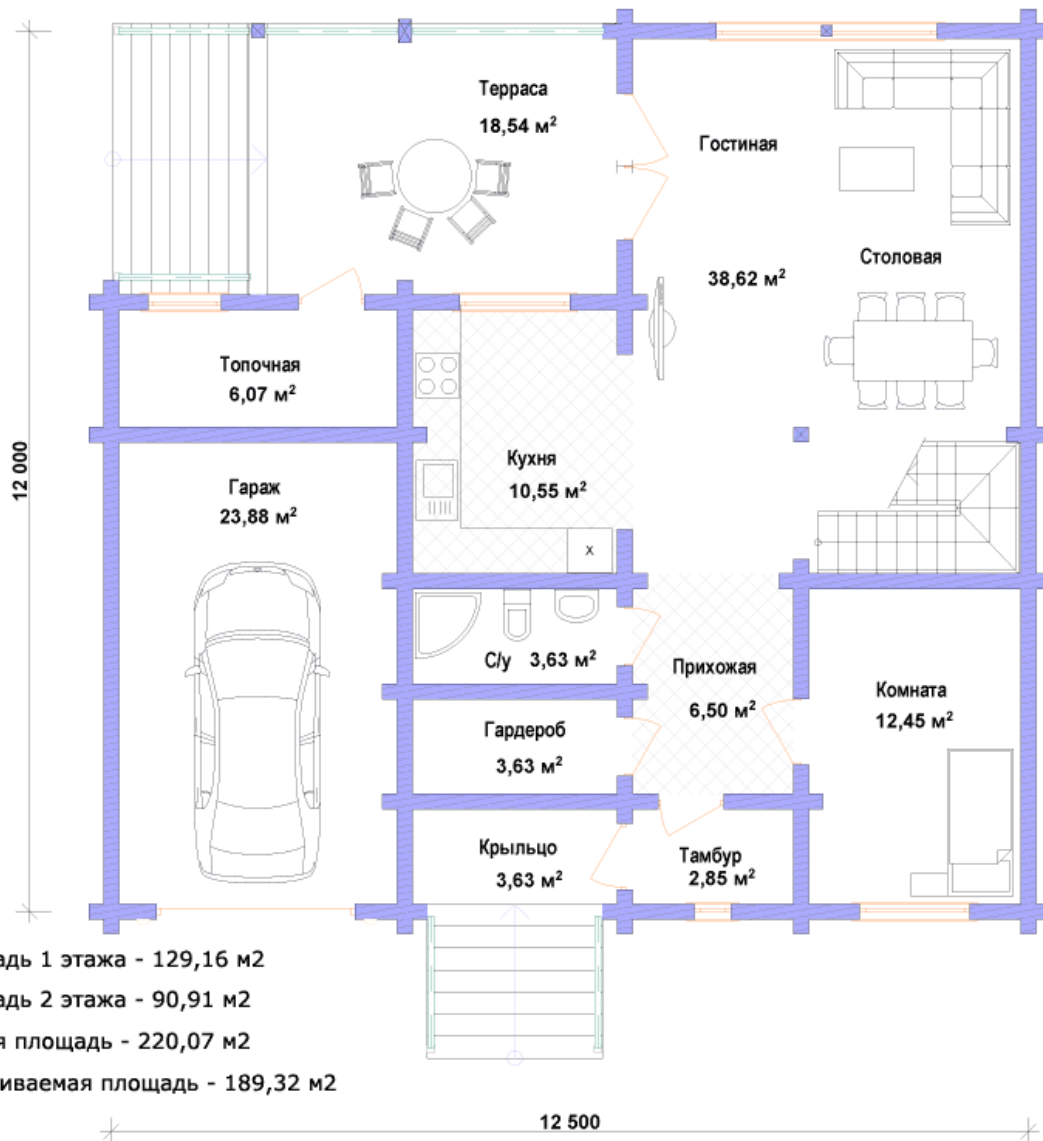

СВДОМ
дома из клееного бруса

ООО "СВДом"
г. Москва, Волоколамское шоссе д. 89
+7 (495) 280-73-18 (пн-пт 9-18)
+7 (495) 508-73-22 (пн-вс 9-22)

«СВДом №49»

Архитектурный стиль: Скандинавский	Площадь 1 этажа 129 кв.м.
5 спален	Площадь 2 этажа 91 кв.м.
2 санузла	Общая площадь дома 220 кв.м.
терраса	Отапливаемая площадь 189 кв.м.
парковка	

Цена проекта: 33000 рублей*

*Проект бесплатно при условии,
если строительство ведётся силами компании ООО "СВДОМ"

РАБОТАЕМ БОЛЕЕ 15 ЛЕТ
КАЧЕСТВО! ГАРАНТИЯ!

План первого этажа

Возможна перепланировка любого проекта по Вашему желанию

План 1 этажа

План второго этажа

Возможна перепланировка любого проекта по Вашему желанию

План 2 этажа

Площадь 1 этажа - 129,16 м²
Площадь 2 этажа - 90,91 м²
Общая площадь - 220,07 м²
Отапливаемая площадь - 189,32 м²