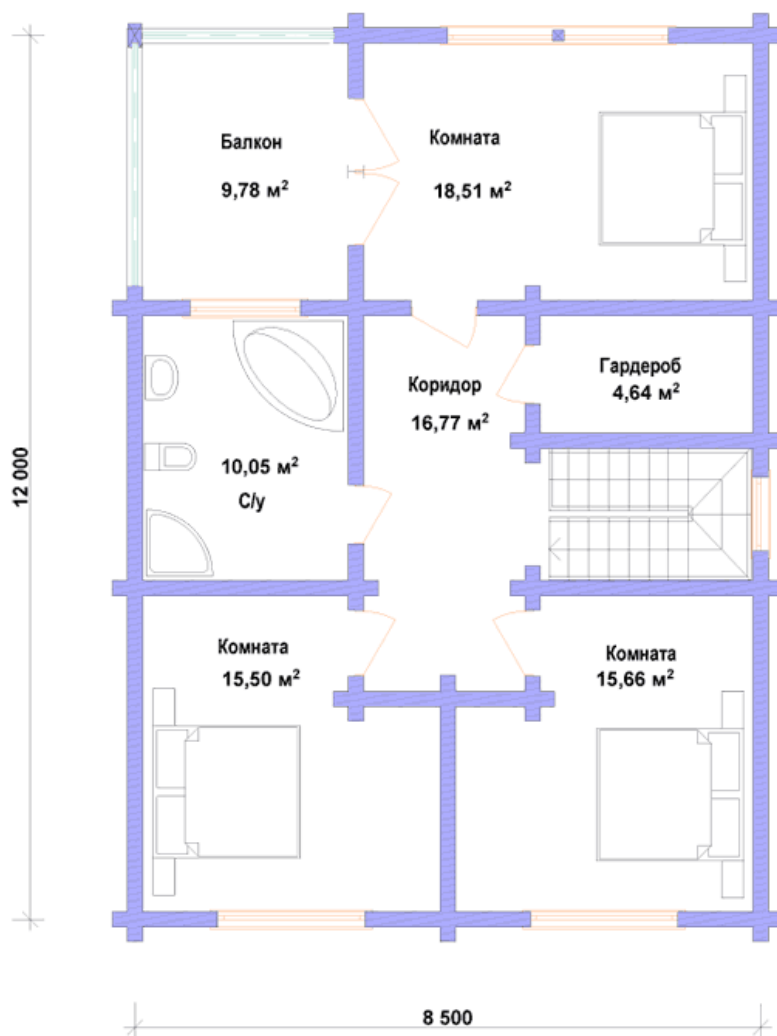

СВДОМ
дома из клееного бруса

ООО "СВДом"
г. Москва, Волоколамское шоссе д. 89
+7 (495) 280-73-18 (пн-пт 9-18)
+7 (495) 508-73-22 (пн-вс 9-22)

«СВДом №49»

Архитектурный стиль: Скандинавский	Площадь 1 этажа 129 кв.м.
5 спален	Площадь 2 этажа 91 кв.м.
2 санузла	Общая площадь дома 220 кв.м.
терраса	Отапливаемая площадь 189 кв.м.
парковка	

План 1 этажа

План второго этажа

Возможна перепланировка любого проекта по Вашему желанию

План 2 этажа

Площадь 1 этажа - 129,16 м²
Площадь 2 этажа - 90,91 м²
Общая площадь - 220,07 м²
Отапливаемая площадь - 189,32 м²