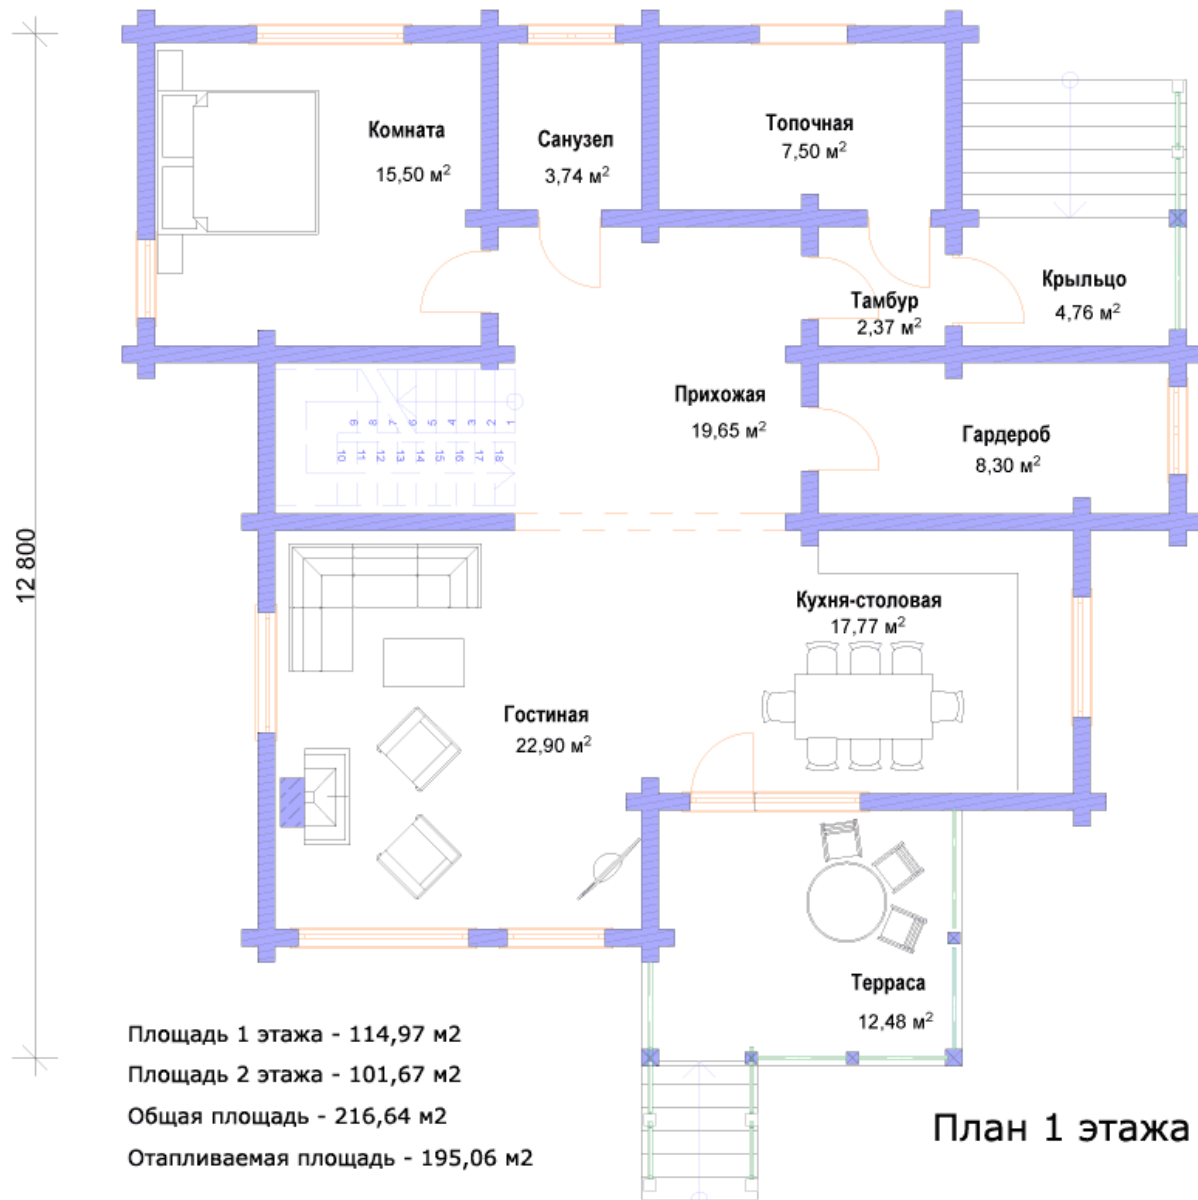

СВДОМ
дома из клееного бруса

ООО "СВДом"
г. Москва, Волоколамское шоссе д. 89
+7 (495) 280-73-18 (пн-пт 9-18)
+7 (495) 508-73-22 (пн-вс 9-22)

«СВДом №30»

Архитектурный стиль: Скандинавский	Площадь 1 этажа	115 кв.м.
5 спален	Площадь 2 этажа	102 кв.м.
2 санузла	Общая площадь дома	217 кв.м.
второй свет	Отапливаемая площадь	195 кв.м.
терраса		

Цена проекта: 32550 рублей*

*Проект бесплатно при условии,
если строительство ведётся силами компании ООО "СВДОМ"

РАБОТАЕМ БОЛЕЕ 15 ЛЕТ
КАЧЕСТВО! ГАРАНТИЯ!

План первого этажа

Возможна перепланировка любого проекта по Вашему желанию

План второго этажа

Возможна перепланировка любого проекта по Вашему желанию