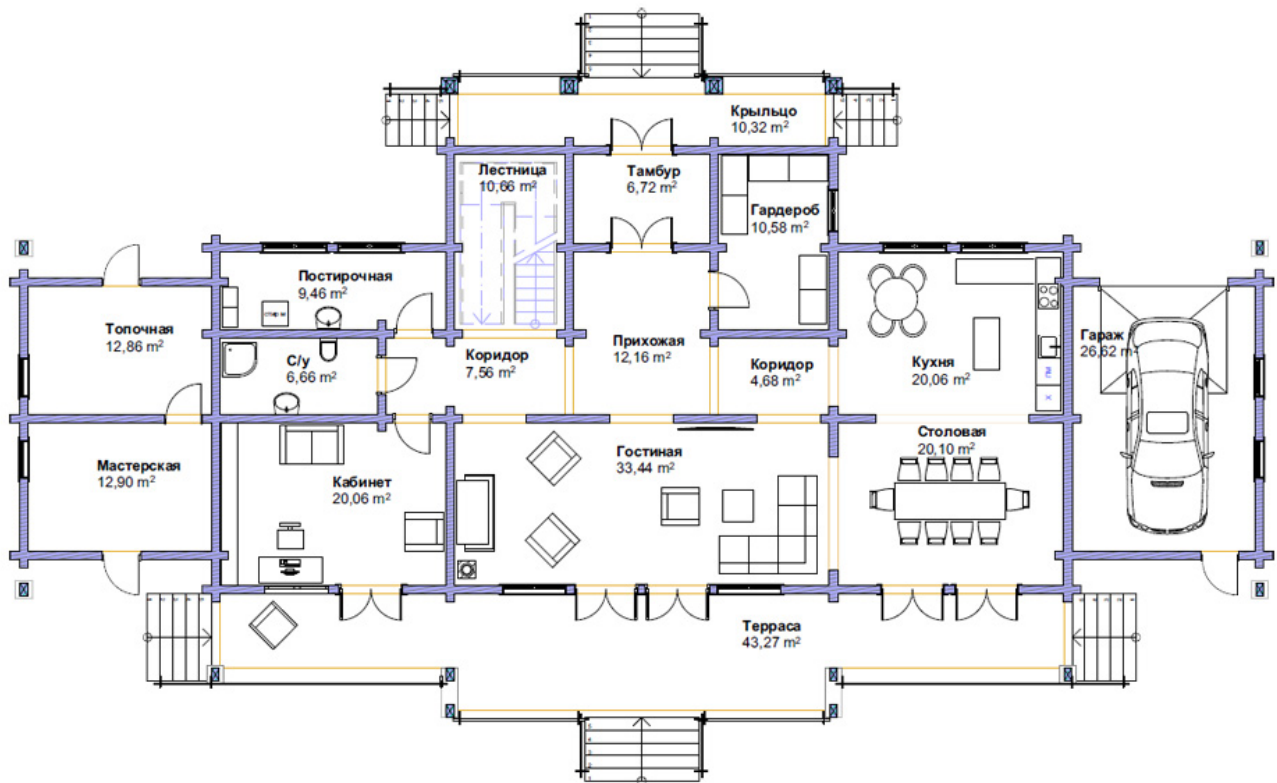

СВДОМ
дома из клееного бруса

ООО "СВДом"
г. Москва, Волоколамское шоссе д. 89
+7 (495) 280-73-18 (пн-пт 9-18)
+7 (495) 508-73-22 (пн-вс 9-22)

«СВДом №117»

Архитектурный стиль: Шале	Площадь 1-го этажа 215 кв.м.
3 спальни	Площадь 2-го этажа 165 кв.м.
3 санузла	Общая площадь 460 кв.м.
кабинет	Отапливаемая площадь 380 кв.м.
терраса	
парковка	

Цена проекта: 69000 рублей*

*Проект бесплатно при условии,
если строительство ведётся силами компании ООО "СВДОМ"

РАБОТАЕМ БОЛЕЕ 15 ЛЕТ
КАЧЕСТВО! ГАРАНТИЯ!

План первого этажа

Возможна перепланировка любого проекта по Вашему желанию

План второго этажа

Возможна перепланировка любого проекта по Вашему желанию