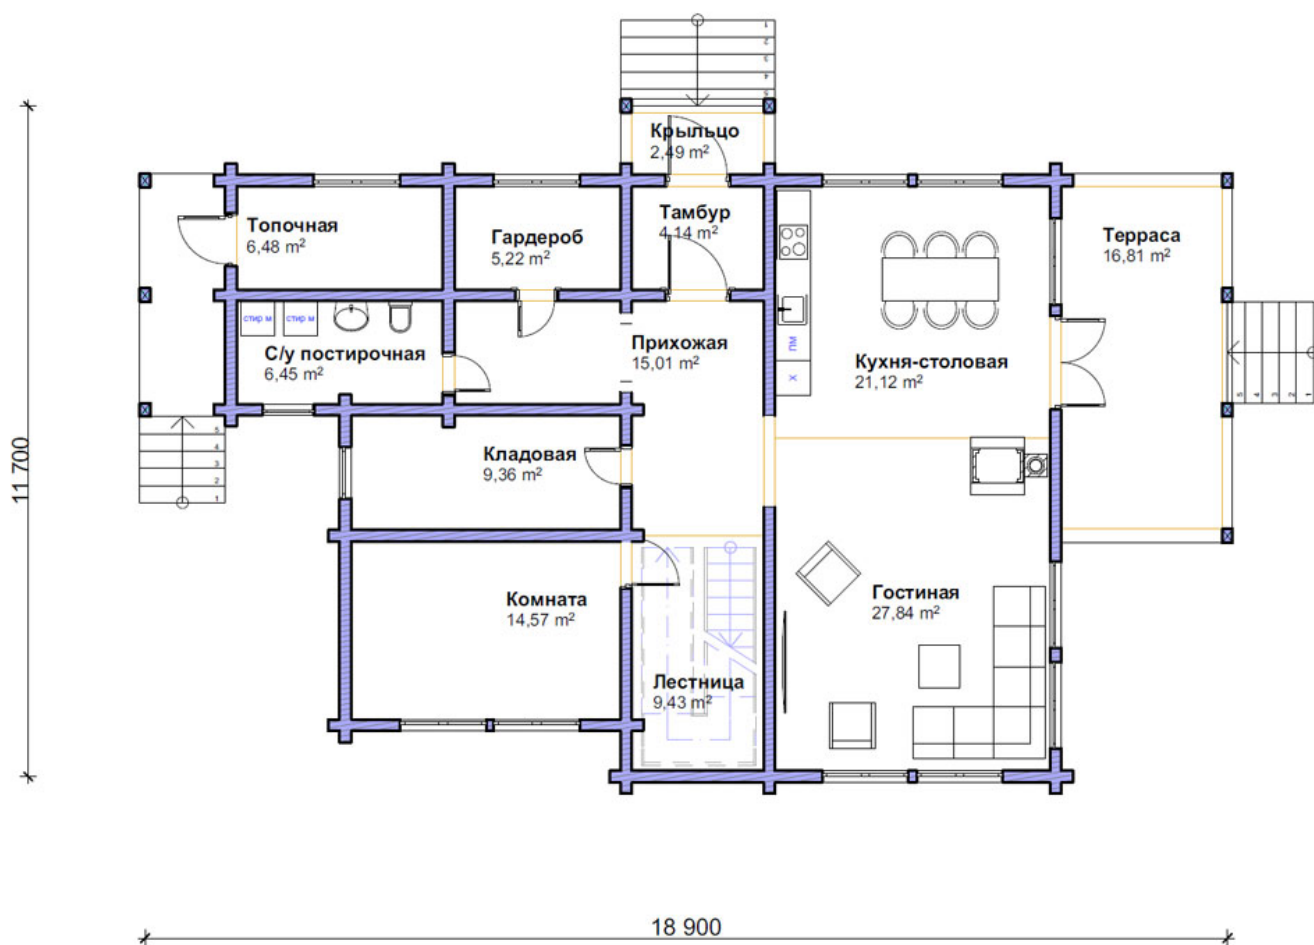

## «СВДом №115»

Архитектурный стиль: Русский	Площадь 1-го этажа 139 кв.м.
4 спальни	Площадь 2-го этажа 95 кв.м.
3 санузла	Общая площадь 234 кв.м.
второй свет	Отапливаемая площадь 215 кв.м.
терраса	

Цена проекта: 35100 рублей\*

## План первого этажа

Возможна перепланировка любого проекта по Вашему желанию

## План второго этажа

Возможна перепланировка любого проекта по Вашему желанию