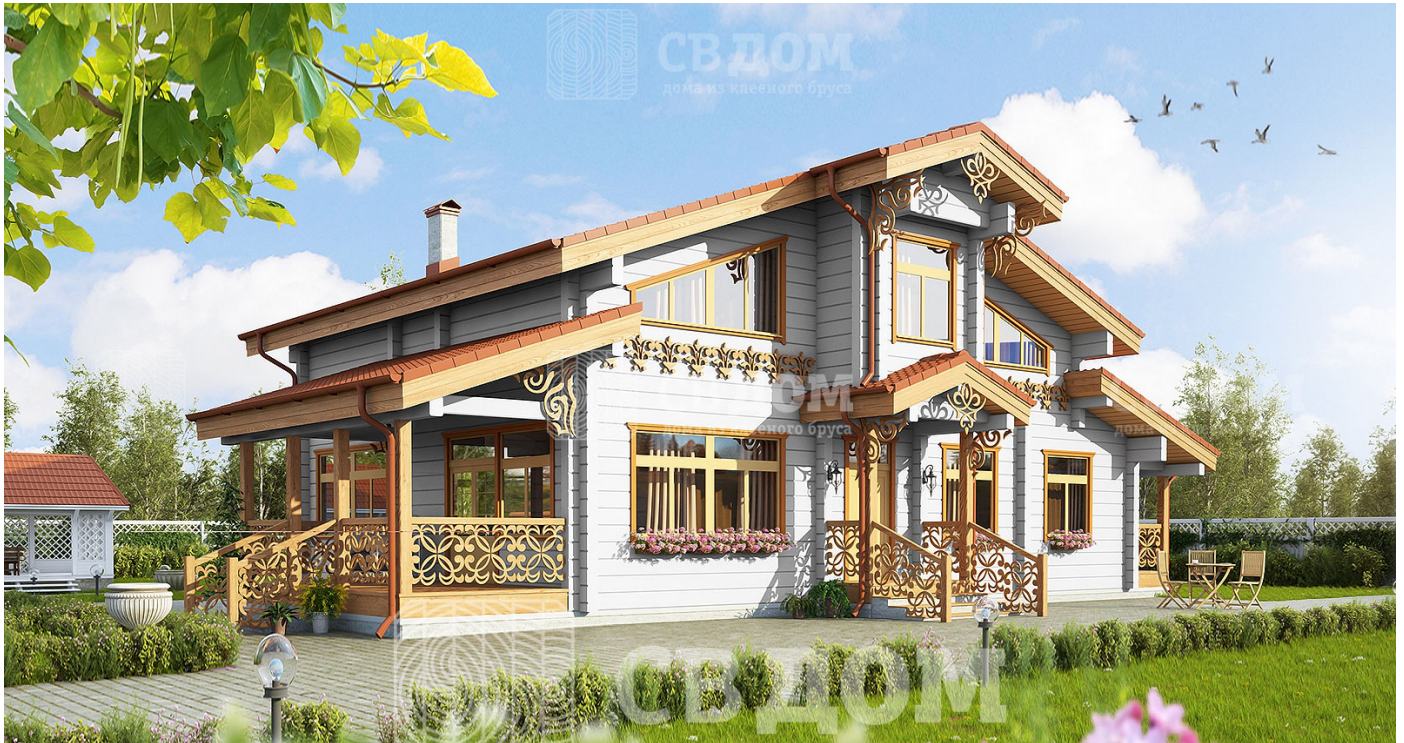

**СВДОМ**  
дома из клееного бруса

ООО "СВДом"  
г. Москва, Волоколамское шоссе д. 89  
+7 (495) 280-73-18 (пн-пт 9-18)  
+7 (495) 508-73-22 (пн-вс 9-22)

## «СВДом №115»

Архитектурный стиль: Русский	Площадь 1-го этажа 139 кв.м.
4 спальни	Площадь 2-го этажа 95 кв.м.
3 санузла	Общая площадь 234 кв.м.
второй свет	Отапливаемая площадь 215 кв.м.
терраса	

Цена проекта: 35100 рублей\*