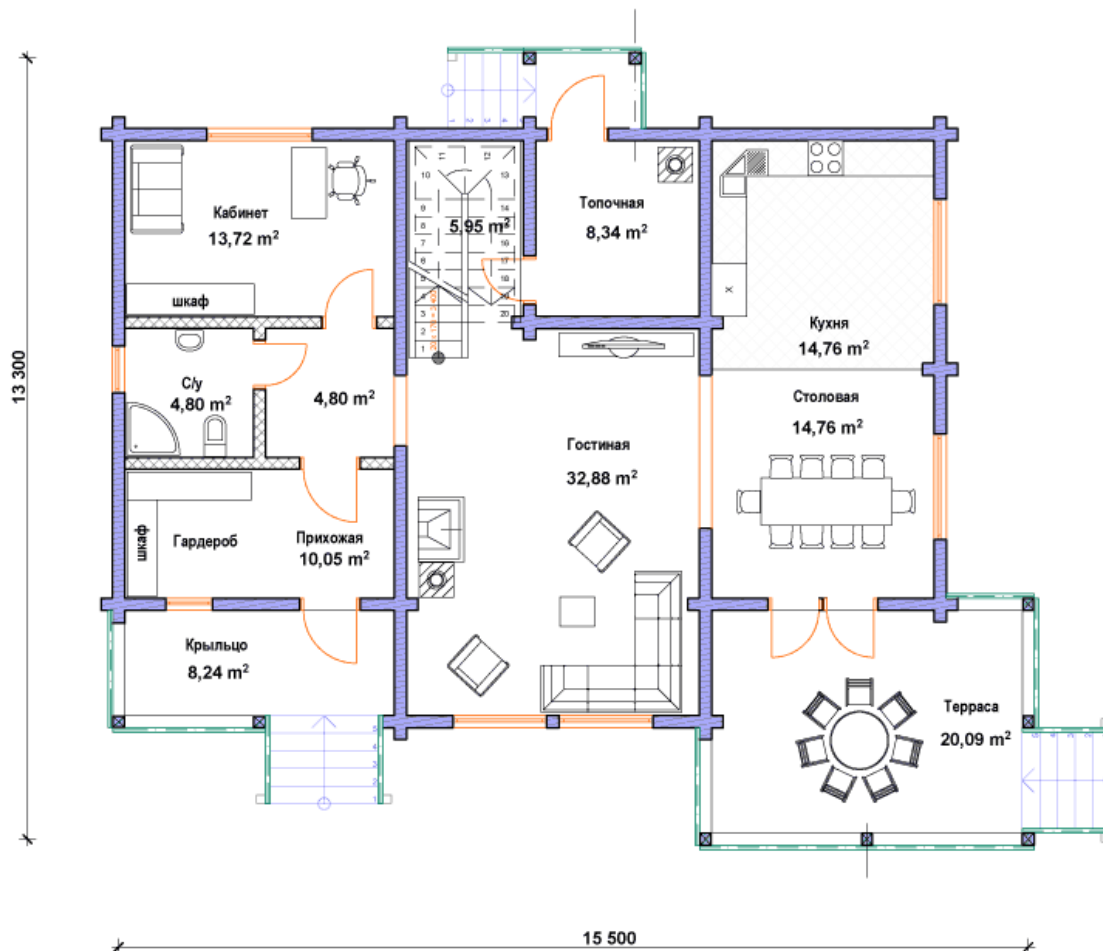

## «СВДом №99»

Архитектурный стиль: Финский	Общая площадь дома 247 кв.м.
5 спален	Отапливаемая площадь 220 кв.м.
3 санузла	
второй свет	
кабинет	
терраса	

Цена проекта: 37050 рублей\*

Цена строительства: 6 270 000 рублей

## План первого этажа

Возможна перепланировка любого проекта по Вашему желанию

### План 1 этажа

Площадь 1 этажа - 138,39 м<sup>2</sup>  
Площадь 2 этажа - 109,57 м<sup>2</sup>  
Общая площадь - 247,31 м<sup>2</sup>  
Отапливаемая площадь - 219,63 м<sup>2</sup>

### План 2 этажа

Площадь 1 этажа - 138,39 м2  
Площадь 2 этажа - 109,57 м2  
Общая площадь - 247,31 м2  
Отапливаемая площадь - 219,63 м2