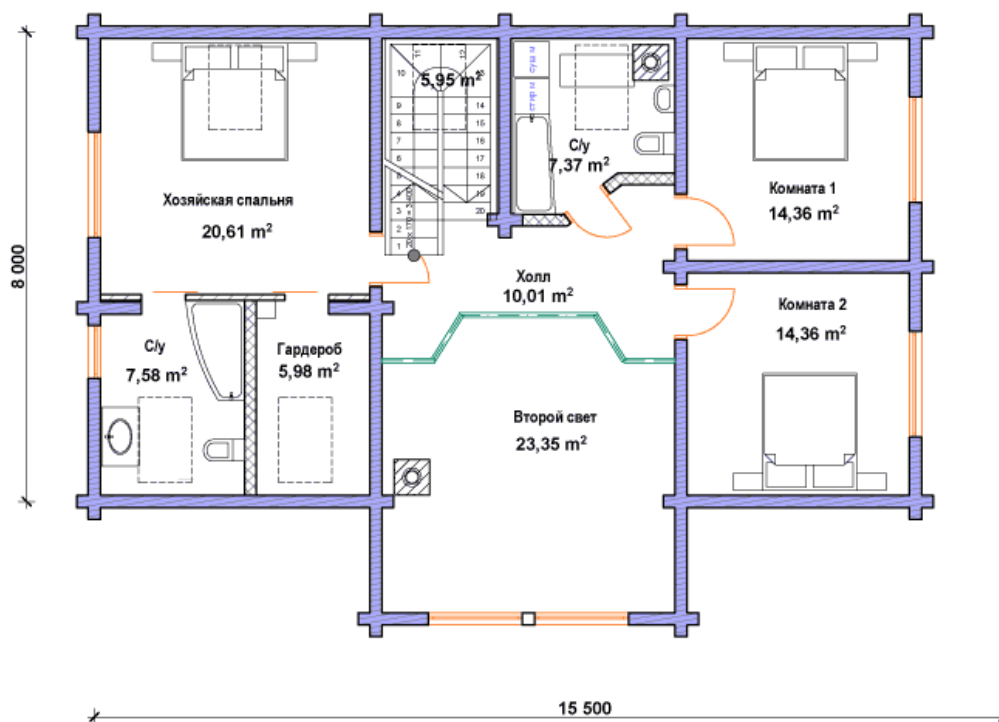

## План первого этажа

Возможна перепланировка любого проекта по Вашему желанию

### План 1 этажа

Площадь 1 этажа - 138,39 м<sup>2</sup>  
Площадь 2 этажа - 109,57 м<sup>2</sup>  
Общая площадь - 247,31 м<sup>2</sup>  
Отапливаемая площадь - 219,63 м<sup>2</sup>

## План второго этажа

Возможна перепланировка любого проекта по Вашему желанию

### План 2 этажа

Площадь 1 этажа - 138,39 м2  
Площадь 2 этажа - 109,57 м2  
Общая площадь - 247,31 м2  
Отапливаемая площадь - 219,63 м2