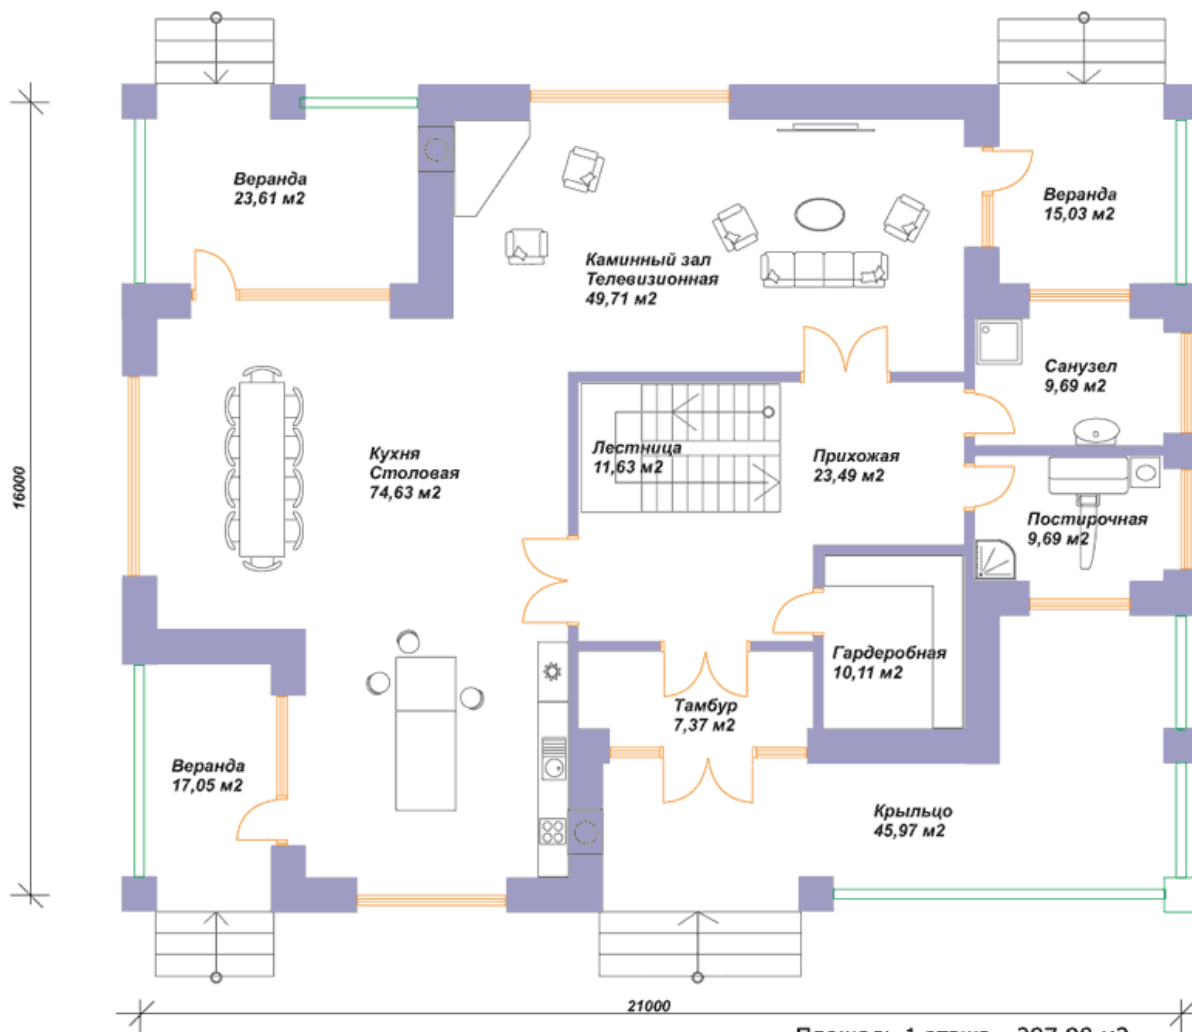

СВДОМ
дома из клееного бруса

ООО "СВДом"
г. Москва, Волоколамское шоссе д. 89
+7 (495) 280-73-18 (пн-пт 9-18)
+7 (495) 508-73-22 (пн-вс 9-22)

«СВДом №84»

Архитектурный стиль: Шале	Площадь 1 этажа 298 кв.м.
4 спальни	Площадь 2 этажа 243 кв.м.
5 санузлов	Общая площадь дома 541 кв.м.
камин	Отапливаемая площадь 415 кв.м.
веранда	

План 1 этажа

Площадь 1 этажа - 297,98 м²
Площадь 2 этажа - 242,96 м²
Общая площадь - 540,94 м²
Отапливаемая площадь - 415,19 м²

План второго этажа

Возможна перепланировка любого проекта по Вашему желанию

План 2 этажа

Площадь 1 этажа - 297,98 м²
Площадь 2 этажа - 242,96 м²
Общая площадь - 540,94 м²
Отапливаемая площадь - 415,19 м²