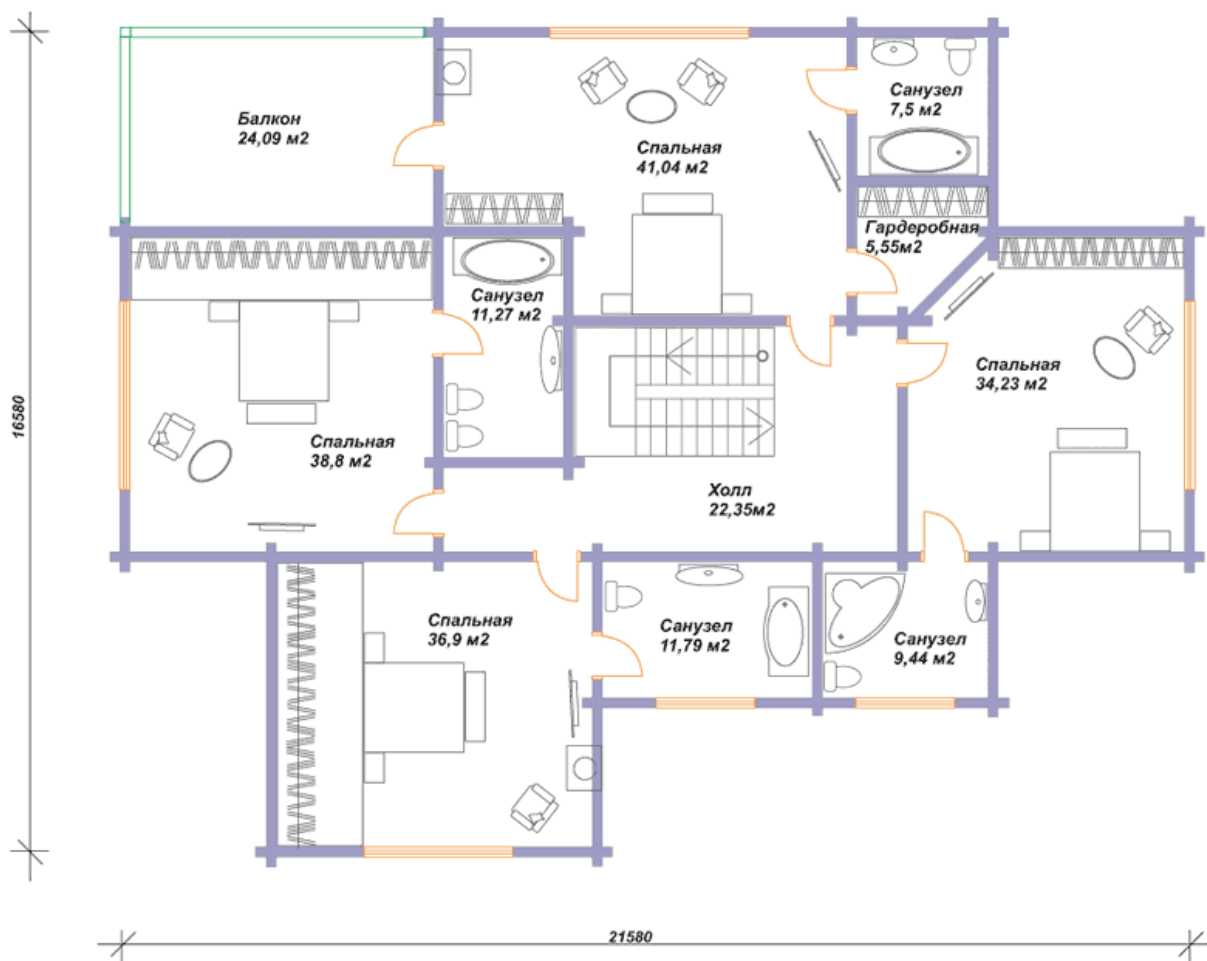

СВДОМ
дома из клееного бруса

ООО "СВДом"
г. Москва, Волоколамское шоссе д. 89
+7 (495) 280-73-18 (пн-пт 9-18)
+7 (495) 508-73-22 (пн-вс 9-22)

«СВДом №84»

Архитектурный стиль: Шале	Площадь 1 этажа 298 кв.м.
4 спальни	Площадь 2 этажа 243 кв.м.
5 санузлов	Общая площадь дома 541 кв.м.
камин	Отапливаемая площадь 415 кв.м.
веранда	

План 1 этажа

Площадь 1 этажа - 297,98 м²
Площадь 2 этажа - 242,96 м²
Общая площадь - 540,94 м²
Отапливаемая площадь - 415,19 м²

План второго этажа

Возможна перепланировка любого проекта по Вашему желанию

План 2 этажа

Площадь 1 этажа - 297,98 м²
Площадь 2 этажа - 242,96 м²
Общая площадь - 540,94 м²
Отапливаемая площадь - 415,19 м²