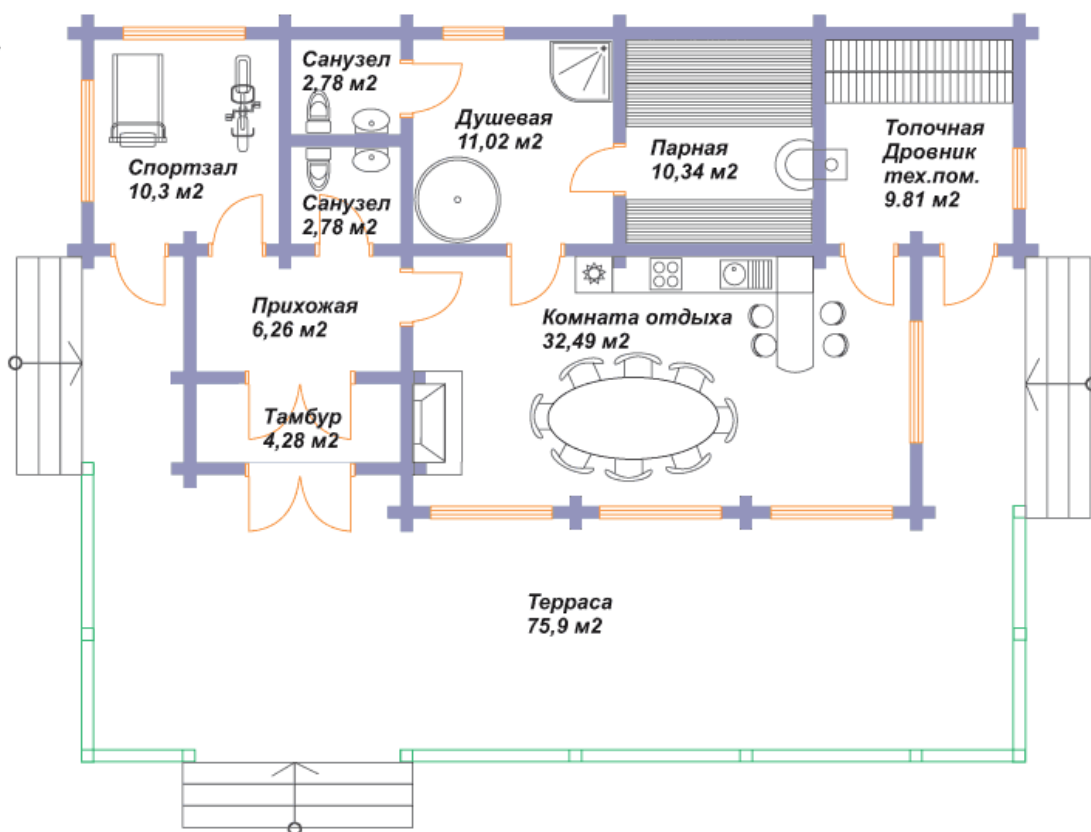

СВДОМ
дома из клееного бруса

ООО "СВДом"
г. Москва, Волоколамское шоссе д. 89
+7 (495) 280-73-18 (пн-пт 9-18)
+7 (495) 508-73-22 (пн-вс 9-22)

«СВДом №82»

Архитектурный стиль: Кантри	Общая площадь дома	166 кв.м.
0 спален	Отапливаемая площадь	90 кв.м.
2 санузла		
спортзал		
сауна		
терраса		

План бани

Площадь бани - 165,96 м²
Общая площадь - 165,96 м²
Отапливаемая площадь - 90,06 м²