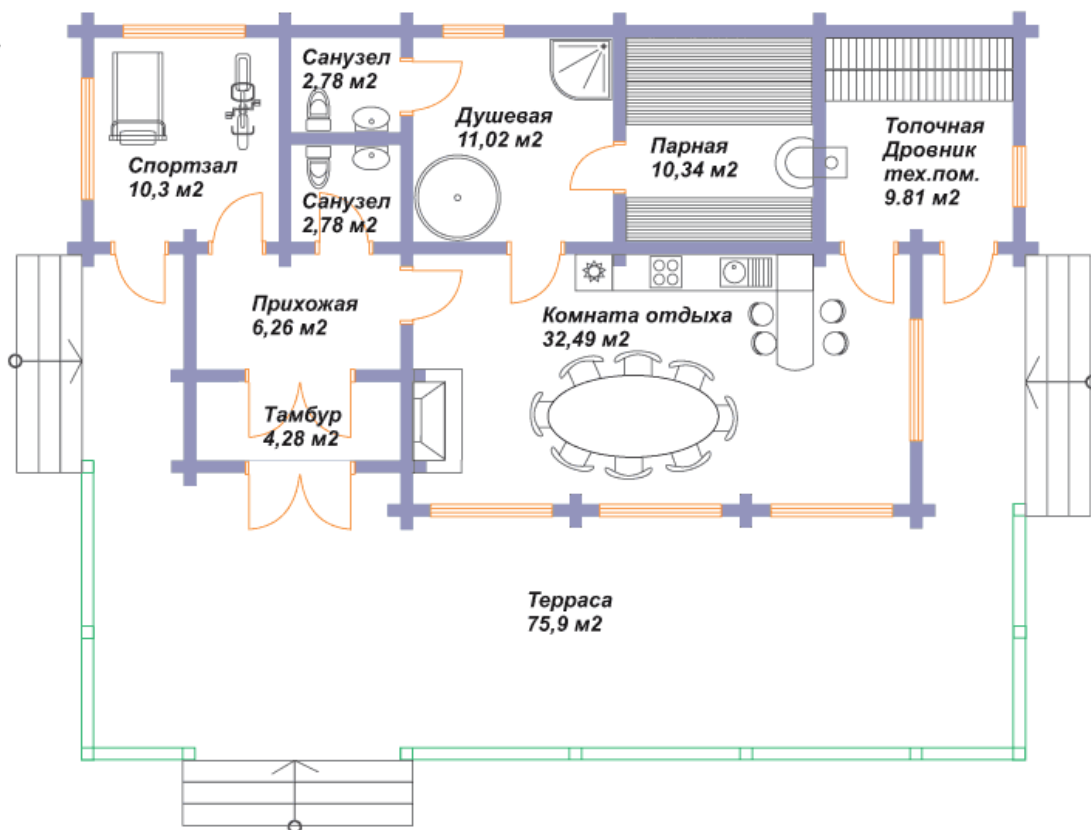

СВДОМ
дома из клееного бруса

ООО "СВДом"
г. Москва, Волоколамское шоссе д. 89
+7 (495) 280-73-18 (пн-пт 9-18)
+7 (495) 508-73-22 (пн-вс 9-22)

«СВДом №82»

Архитектурный стиль: Кантри	Общая площадь дома 166 кв.м.
0 спален	Отапливаемая площадь 90 кв.м.
2 санузла	
спортзал	
сауна	
терраса	

Площадь бани - 165,96 м²
Общая площадь - 165,96 м²
Отапливаемая площадь - 90,06 м²