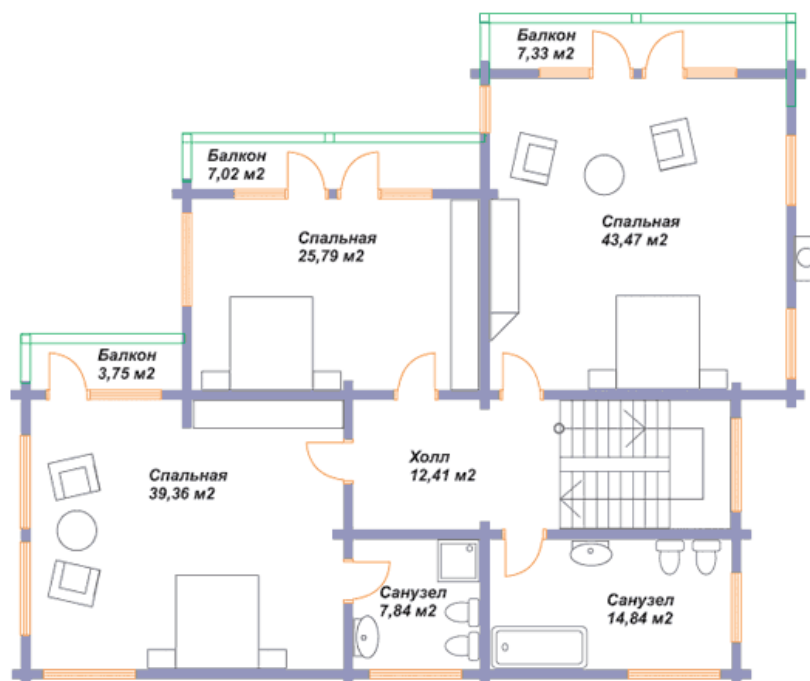

СВДОМ
дома из клееного бруса

ООО "СВДом"
г. Москва, Волоколамское шоссе д. 89
+7 (495) 280-73-18 (пн-пт 9-18)
+7 (495) 508-73-22 (пн-вс 9-22)

«СВДом №80»

Архитектурный стиль: Скандинавский	Площадь 1 этажа	276 кв.м.
4 спальни	Площадь 2 этажа	172 кв.м.
3 санузла	Общая площадь дома	437 кв.м.
камин	Отапливаемая площадь	314 кв.м.
терраса		

Цена проекта: 65550 рублей*

*Проект бесплатно при условии,
если строительство ведётся силами компании ООО "СВДОМ"

РАБОТАЕМ БОЛЕЕ 15 ЛЕТ
КАЧЕСТВО! ГАРАНТИЯ!

План первого этажа

Возможна перепланировка любого проекта по Вашему желанию

План второго этажа

Возможна перепланировка любого проекта по Вашему желанию

План 2 этажа

Площадь 1 этажа - 275,53 м²
Площадь 2 этажа - 172,37 м²
Общая площадь - 437,34 м²
Отапливаемая площадь - 314,42 м²