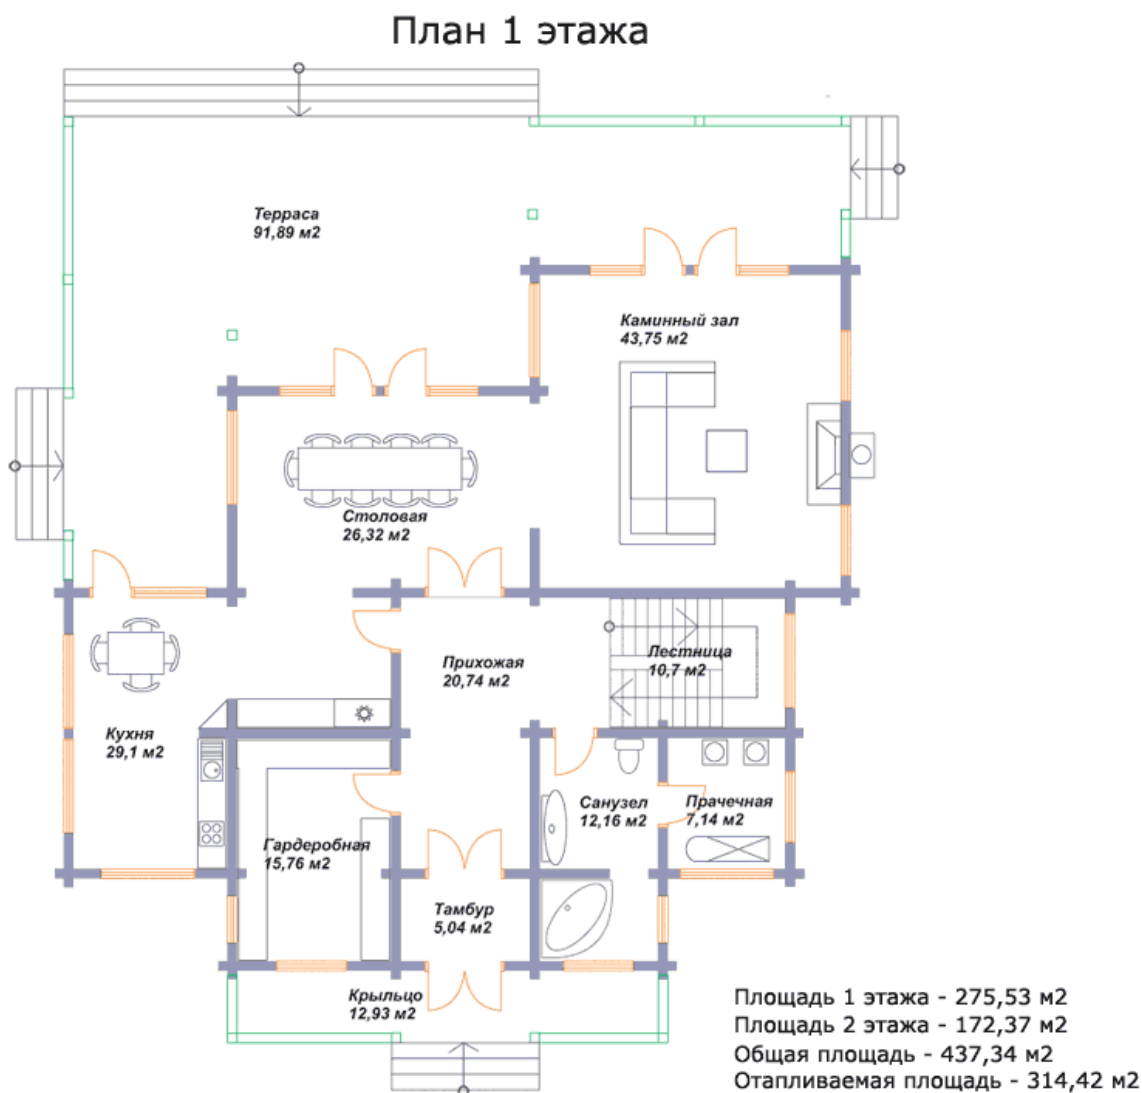

СВДОМ
дома из клееного бруса

ООО "СВДом"
г. Москва, Волоколамское шоссе д. 89
+7 (495) 280-73-18 (пн-пт 9-18)
+7 (495) 508-73-22 (пн-вс 9-22)

«СВДом №80»

Архитектурный стиль: Скандинавский	Площадь 1 этажа	276 кв.м.
4 спальни	Площадь 2 этажа	172 кв.м.
3 санузла	Общая площадь дома	437 кв.м.
камин	Отапливаемая площадь	314 кв.м.
терраса		

Цена проекта: 65550 рублей*

*Проект бесплатно при условии,
если строительство ведётся силами компании ООО "СВДОМ"

РАБОТАЕМ БОЛЕЕ 15 ЛЕТ
КАЧЕСТВО! ГАРАНТИЯ!

План первого этажа

Возможна перепланировка любого проекта по Вашему желанию

План второго этажа

Возможна перепланировка любого проекта по Вашему желанию

План 2 этажа

Площадь 1 этажа - 275,53 м²
Площадь 2 этажа - 172,37 м²
Общая площадь - 437,34 м²
Отапливаемая площадь - 314,42 м²