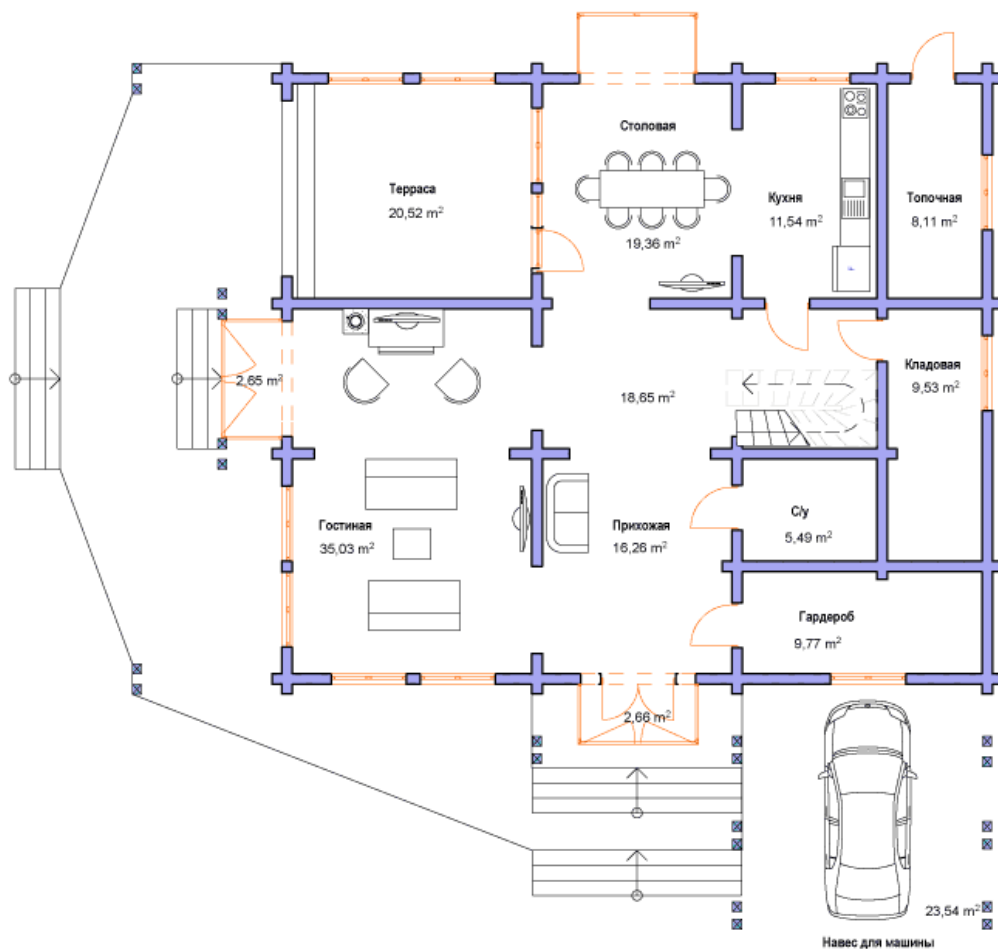

СВДОМ
дома из клееного бруса

ООО "СВДом"
г. Москва, Волоколамское шоссе д. 89
+7 (495) 280-73-18 (пн-пт 9-18)
+7 (495) 508-73-22 (пн-вс 9-22)

«СВДом №77»

Архитектурный стиль: Классический	Площадь 1 этажа 183 кв.м.
5 спален	Площадь 2 этажа 201 кв.м.
3 санузла	Общая площадь дома 384 кв.м.
терраса	Отапливаемая площадь 315 кв.м.
парковка	

План 1 этажа

Площадь 1 этажа - 183,11 м²
Площадь 2 этажа - 201,42 м²
Общая площадь - 384,53 м²
Отапливаемая площадь - 314,61 м²

План второго этажа

Возможна перепланировка любого проекта по Вашему желанию

План 2 этажа

Площадь 1 этажа - 183,11 м2
Площадь 2 этажа - 201,42 м2
Общая площадь - 384,53 м2
Отапливаемая площадь - 314,61 м2