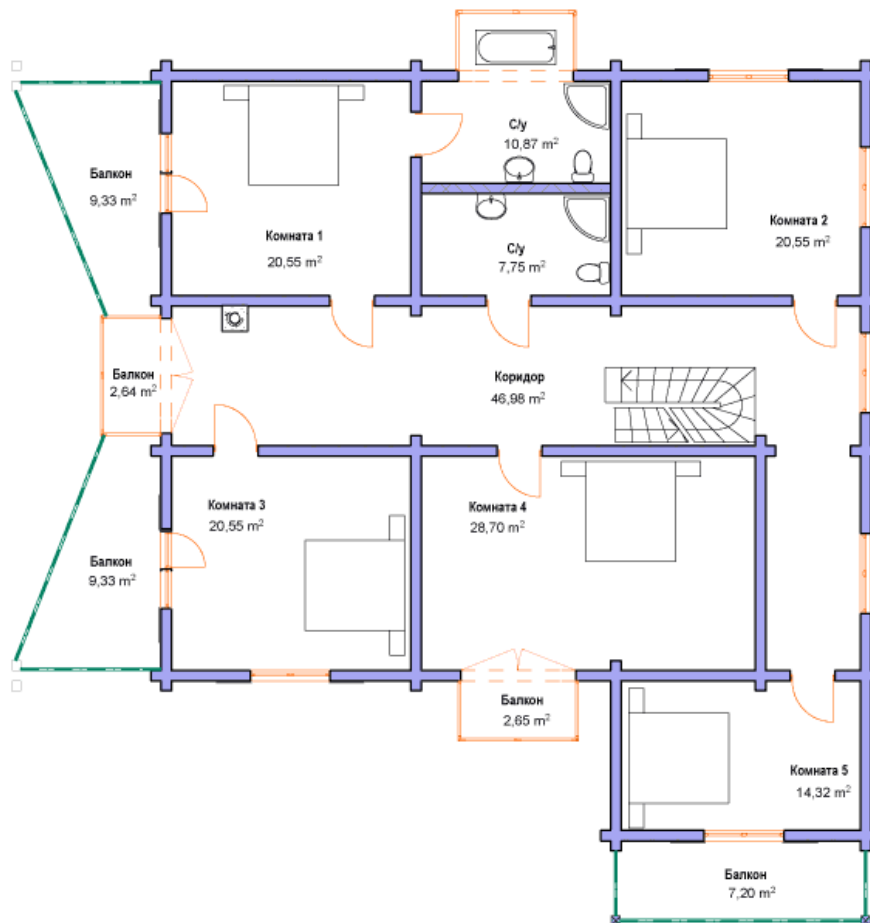

План 1 этажа

Площадь 1 этажа - 183,11 м²
Площадь 2 этажа - 201,42 м²
Общая площадь - 384,53 м²
Отапливаемая площадь - 314,61 м²

План второго этажа

Возможна перепланировка любого проекта по Вашему желанию

План 2 этажа

Площадь 1 этажа - 183,11 м2
Площадь 2 этажа - 201,42 м2
Общая площадь - 384,53 м2
Отапливаемая площадь - 314,61 м2