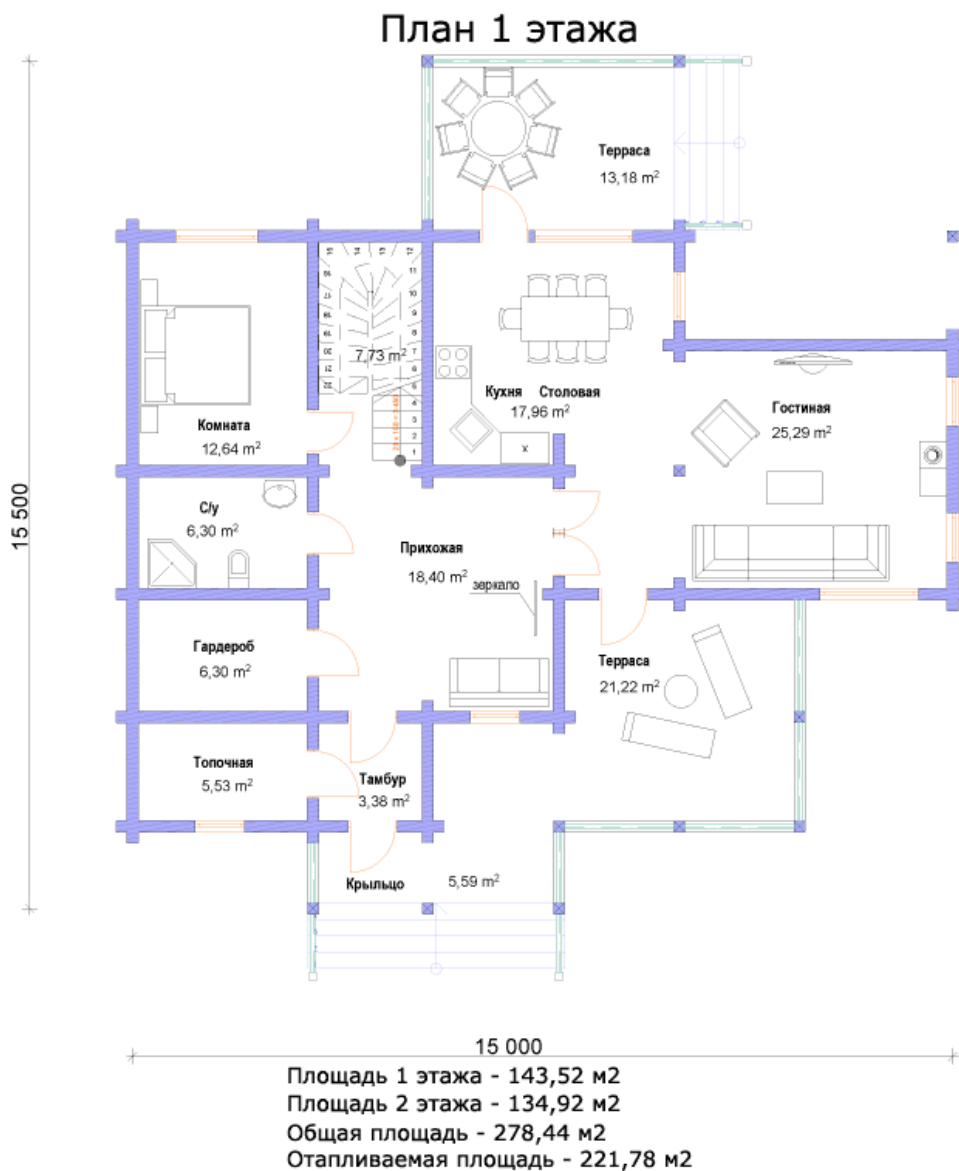

СВДОМ
дома из клееного бруса

ООО "СВДом"
г. Москва, Волоколамское шоссе д. 89
+7 (495) 280-73-18 (пн-пт 9-18)
+7 (495) 508-73-22 (пн-вс 9-22)

«СВДом №68»

Архитектурный стиль: Финский	Площадь 1 этажа 144 кв.м.
5 спален	Площадь 2 этажа 135 кв.м.
2 санузла	Общая площадь дома 279 кв.м.
второй свет	Отапливаемая площадь 222 кв.м.
кабинет	
терраса	

План второго этажа

Возможна перепланировка любого проекта по Вашему желанию

План 2 этажа

Площадь 1 этажа - 143,52 м2
Площадь 2 этажа - 134,92 м2
Общая площадь - 278,44 м2
Отапливаемая площадь - 221,78 м2