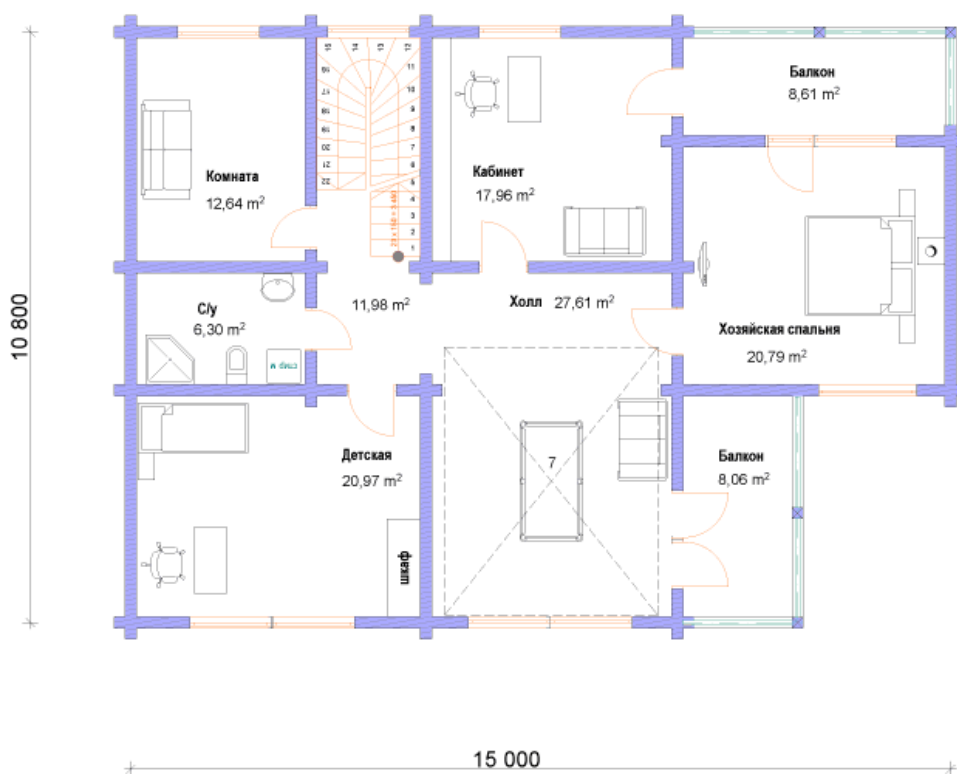

СВДОМ
дома из клееного бруса

ООО "СВДом"
г. Москва, Волоколамское шоссе д. 89
+7 (495) 280-73-18 (пн-пт 9-18)
+7 (495) 508-73-22 (пн-вс 9-22)

«СВДом №68»

Архитектурный стиль: Финский	Площадь 1 этажа 144 кв.м.
5 спален	Площадь 2 этажа 135 кв.м.
2 санузла	Общая площадь дома 279 кв.м.
второй свет	Отапливаемая площадь 222 кв.м.
кабинет	
терраса	

План второго этажа

Возможна перепланировка любого проекта по Вашему желанию

План 2 этажа

Площадь 1 этажа - 143,52 м2
Площадь 2 этажа - 134,92 м2
Общая площадь - 278,44 м2
Отапливаемая площадь - 221,78 м2