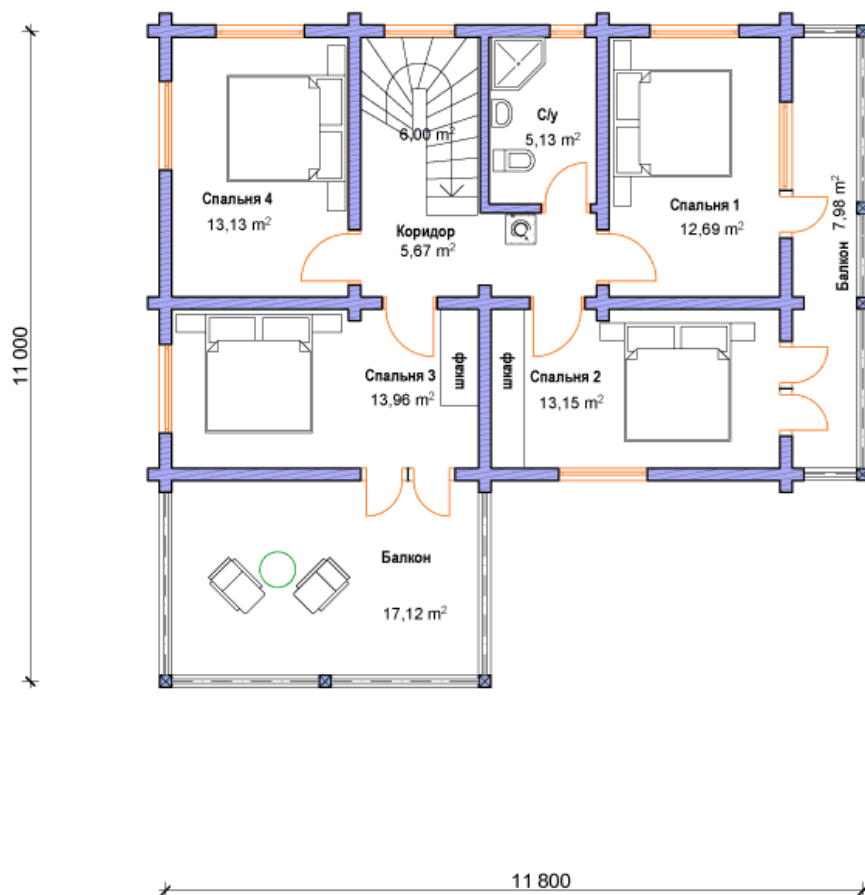

СВДОМ
дома из клееного бруса

ООО "СВДом"
г. Москва, Волоколамское шоссе д. 89
+7 (495) 280-73-18 (пн-пт 9-18)
+7 (495) 508-73-22 (пн-вс 9-22)

«СВДом №69»

Архитектурный стиль: Классический	Площадь 1 этажа	92 кв.м.
4 спальни	Площадь 2 этажа	95 кв.м.
2 санузла	Общая площадь дома	187 кв.м.
терраса	Отапливаемая площадь	141 кв.м.

План 1 этажа

Площадь 1 этажа - 92,43 м²
Площадь 2 этажа - 94,83 м²
Общая площадь - 187,26 м²
Отапливаемая площадь - 141,42 м²

План второго этажа

Возможна перепланировка любого проекта по Вашему желанию

План 2 этажа

Площадь 1 этажа - 92,43 м²
Площадь 2 этажа - 94,83 м²
Общая площадь - 187,26 м²
Отапливаемая площадь - 141,42 м²