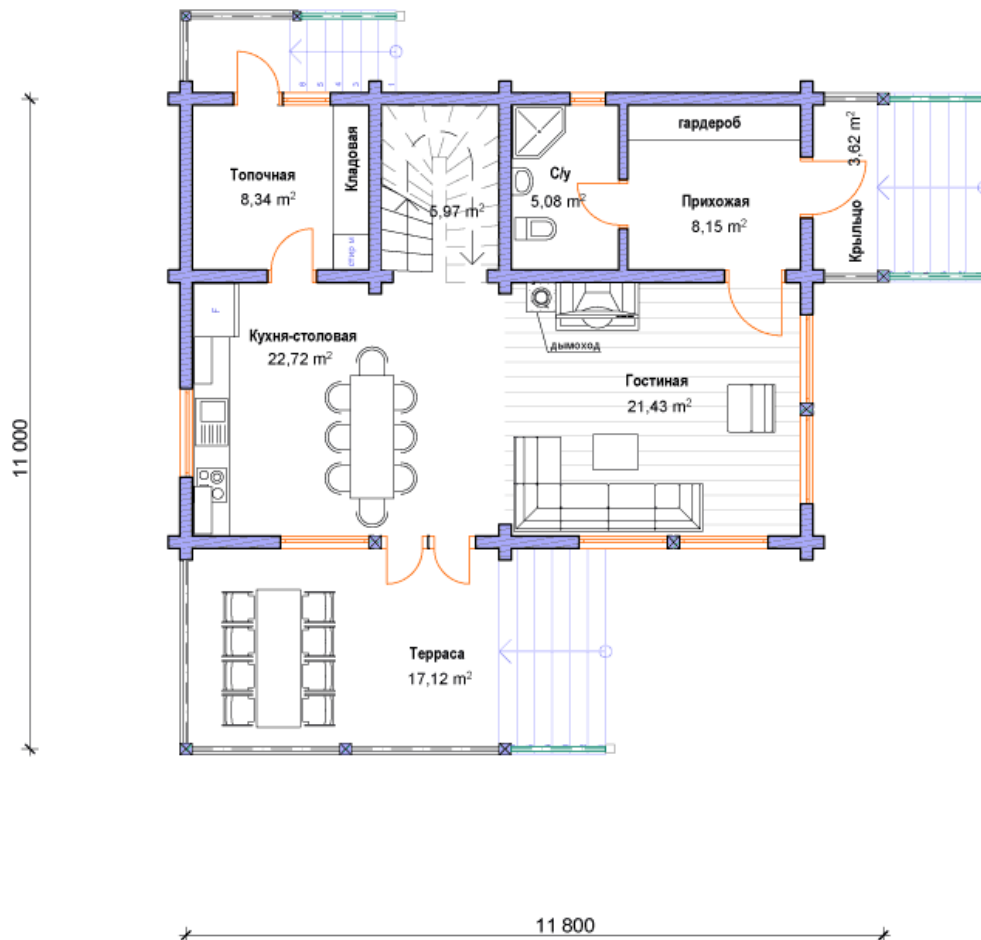

СВДОМ
дома из клееного бруса

ООО "СВДом"
г. Москва, Волоколамское шоссе д. 89
+7 (495) 280-73-18 (пн-пт 9-18)
+7 (495) 508-73-22 (пн-вс 9-22)

«СВДом №69»

Архитектурный стиль: Классический	Площадь 1 этажа	92 кв.м.
4 спальни	Площадь 2 этажа	95 кв.м.
2 санузла	Общая площадь дома	187 кв.м.
терраса	Отапливаемая площадь	141 кв.м.

Цена проекта: 28050 рублей*

*Проект бесплатно при условии,
если строительство ведётся силами компании ООО "СВДОМ"

РАБОТАЕМ БОЛЕЕ 15 ЛЕТ
КАЧЕСТВО!
ГАРАНТИЯ!

План первого этажа

Возможна перепланировка любого проекта по Вашему желанию

План 1 этажа

Площадь 1 этажа - 92,43 м²
Площадь 2 этажа - 94,83 м²
Общая площадь - 187,26 м²
Отапливаемая площадь - 141,42 м²

План второго этажа

Возможна перепланировка любого проекта по Вашему желанию

План 2 этажа

Площадь 1 этажа - 92,43 м²
Площадь 2 этажа - 94,83 м²
Общая площадь - 187,26 м²
Отапливаемая площадь - 141,42 м²