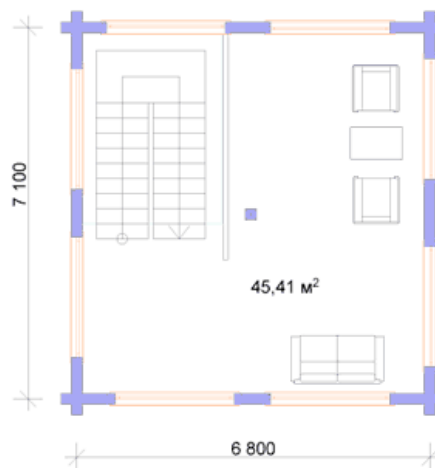

План второго этажа

Возможна перепланировка любого проекта по Вашему желанию

Площадь 1 этажа - 228,42 м²
Площадь 2 этажа - 139,54 м²
Площадь 3 этажа - 45,41 м²
Общая площадь - 413,37 м²
Отапливаемая площадь - 338,38 м²

План третьего этажа

Возможна перепланировка любого проекта по Вашему желанию

План 3 этажа

Площадь 1 этажа - 228,42 м²
Площадь 2 этажа - 139,54 м²
Площадь 3 этажа - 45,41 м²
Общая площадь - 413,37 м²
Отапливаемая площадь - 338,38 м²