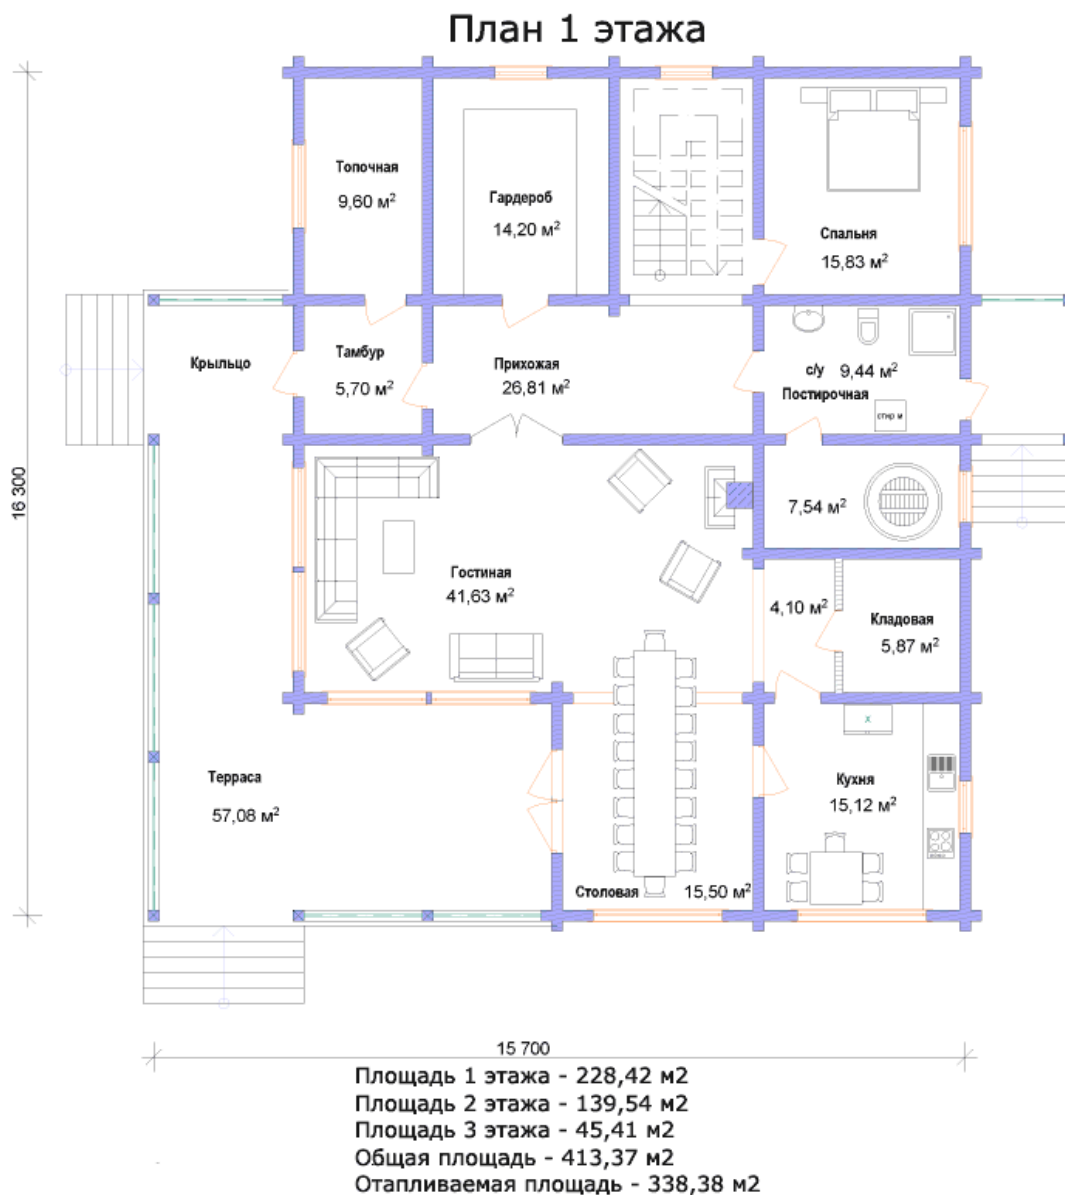

СВДОМ
дома из клееного бруса

ООО "СВДом"
г. Москва, Волоколамское шоссе д. 89
+7 (495) 280-73-18 (пн-пт 9-18)
+7 (495) 508-73-22 (пн-вс 9-22)

«СВДом №59»

Архитектурный стиль: Русский	Площадь 1 этажа 228 кв.м.
5 спален	Площадь 2 этажа 140 кв.м.
3 санузла	Площадь 3 этажа 45 кв.м.
кабинет	Общая площадь дома 413 кв.м.
терраса	

План второго этажа

Возможна перепланировка любого проекта по Вашему желанию

Площадь 1 этажа - 228,42 м²
Площадь 2 этажа - 139,54 м²
Площадь 3 этажа - 45,41 м²
Общая площадь - 413,37 м²
Отапливаемая площадь - 338,38 м²

План третьего этажа

Возможна перепланировка любого проекта по Вашему желанию

План 3 этажа

Площадь 1 этажа - 228,42 м²
Площадь 2 этажа - 139,54 м²
Площадь 3 этажа - 45,41 м²
Общая площадь - 413,37 м²
Отапливаемая площадь - 338,38 м²